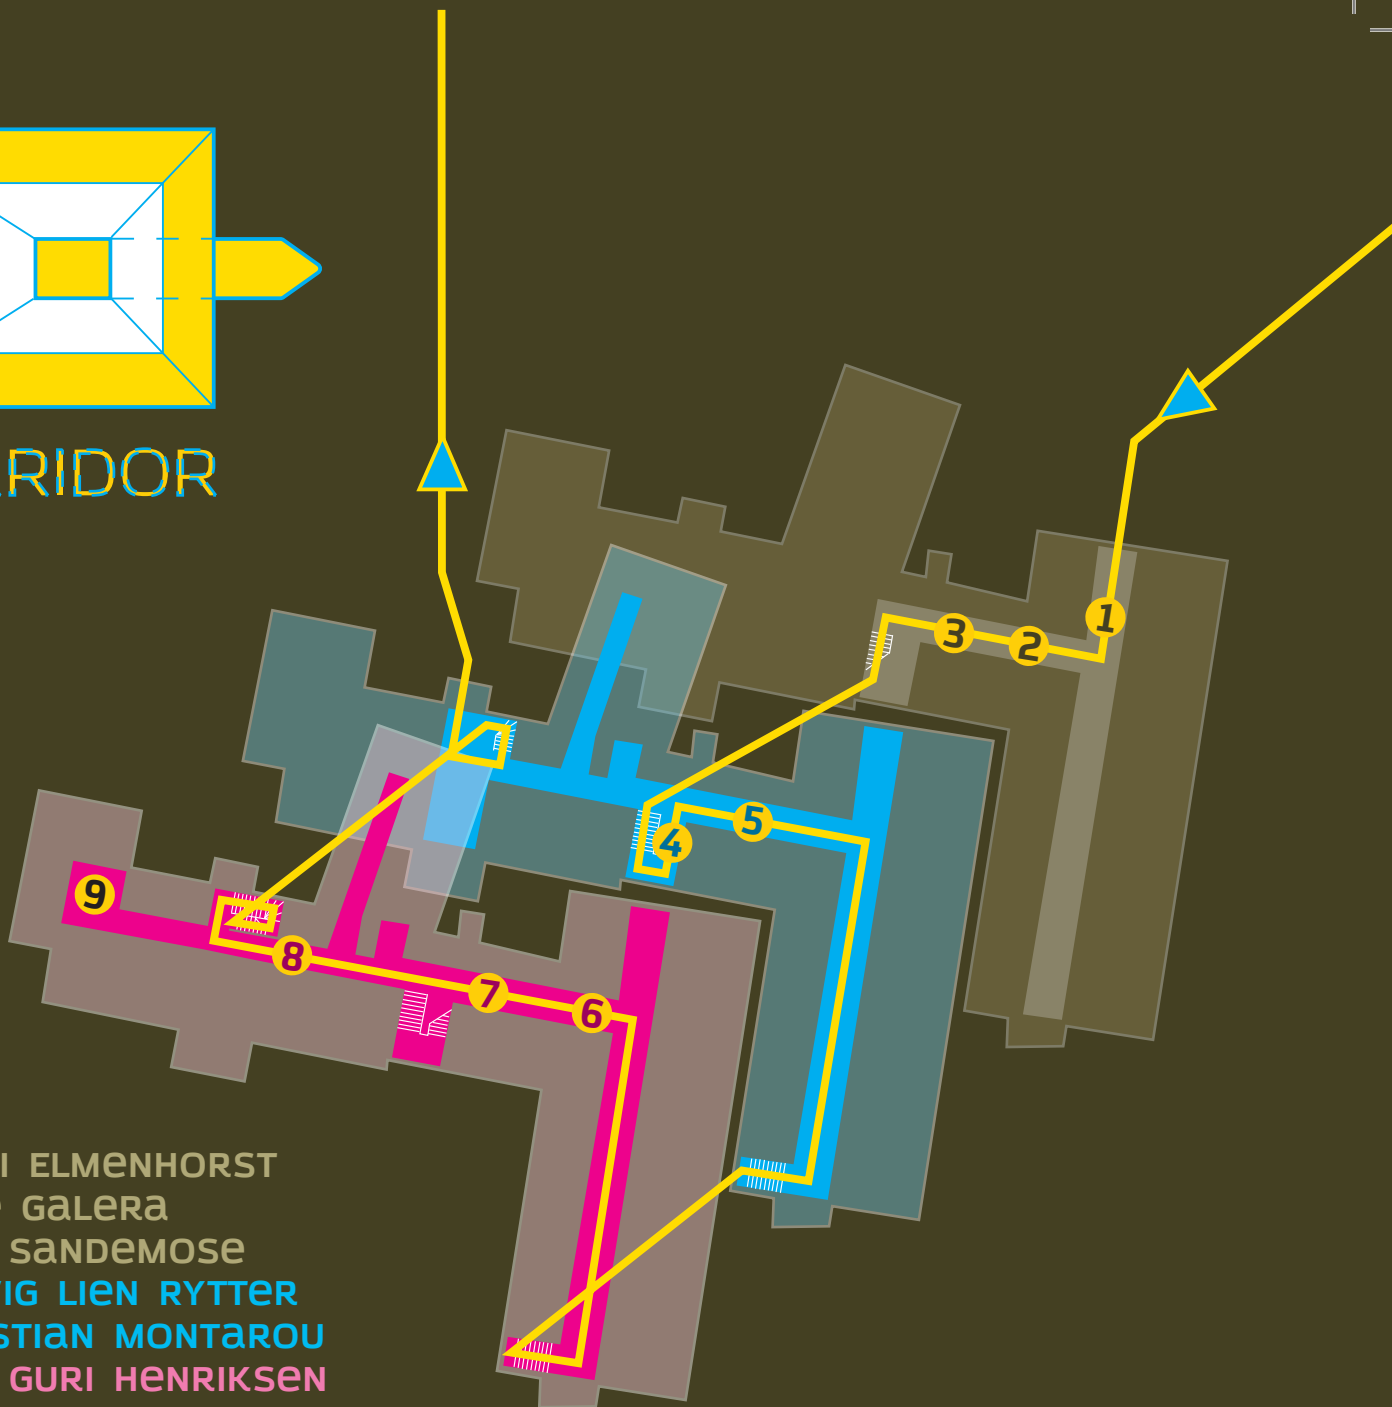

KORRIDOR

- 1 RANDE ELMENHORST
- 2 PERE GALERA
- 3 IBEN SANDEMOSE
- 4 HEDVIG LIEN RYTTER
- 5 CHRISTIAN MONTAROU
- 6 GURI GURI HENRIKSEN
- 7 IDA MARIE SIMERS
- 8 ANNA GRANQVIST
- 9 RANDE KALGRAFF (KURATOR)

# KORRIDOR

KORRIDOR - ER ET KURATERT UTSTILLINGSPROSJEKT MED 8 KUNSTNERE OG GRAFIKERE.

ALLE DELTAKERNE HAR SINE VIRKSOMHETER I NESODDPARKEN.

ARBEIDENE ER PRESENTERT I BYGGETS MANGE KORRIDORER OG HVERT VERK ER UTARBEIDET DIREKTE PÅ VEGG.

TEMATISK KAN DET SIES AT ARBEIDENE REPRESENTERER EN SLAGS STEDSSPESIFIKK UNDRING OVER HUSETS HISTORIE OG OVER LIVET GENERELT. OVERGANGER KNYTTET TIL LIVETS MANGE FASER OG REFLEKSJON OVER LEVD LIV.

KORRIDOR ER ET PARALLELLT PROSJEKT TIL WILDLIFE SKULPTURPARK OG ER I LIKHET MED DEN EN TEMPORÆR UTSTILLING MED VARIGHET PÅ TRE ÅR.